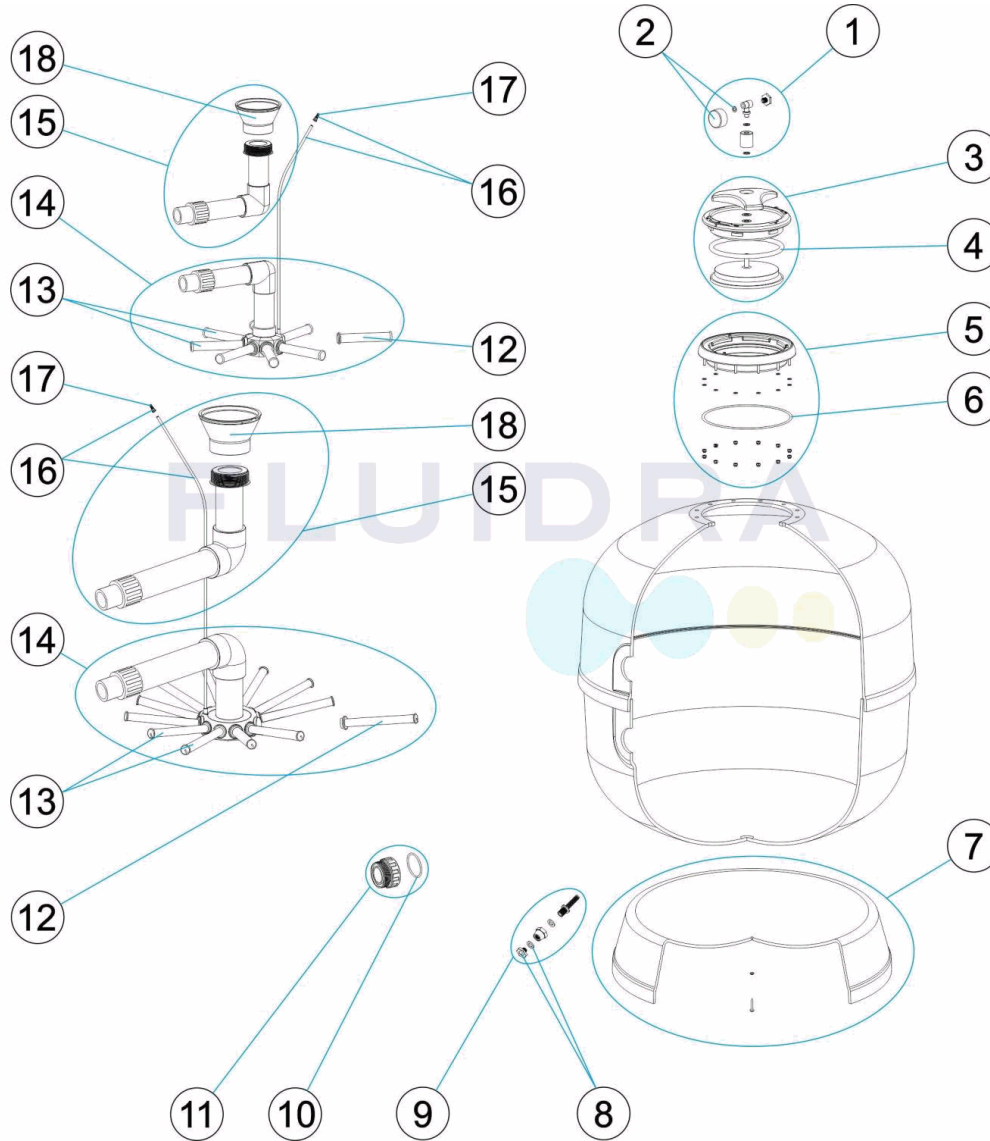

CODIGO 00497, 00498, 00499, 00500, 19781, 21071, 28479, 32706

DESCRIPCION: FILTROS ASTER

ESPAÑOL

POS	CODIGO	DESCRIPCION	POS	CODIGO	DESCRIPCION
1	4404190101	MANOMETRO 1/8" COMPLETO	11	* 4404040103	RACORD 1 1/2" + JUNTA TORIC "
2	4404010103	MANOMETRO 1/8" 3 KG./C "	11	* 4404040112	RACORD SALIDA 2" + JUNTA TORIC "
3	4404020102	TAPA RAPID COMPLETA	12	* 4404300917	BRAZO COLECTOR 1" 110 M "
4	4404020111	JUNTA TAPA	12	* 4404300915	BRAZO COLECTOR 1" 175 M "
5	4404020108	ARO TAPA COMPLETO	12	* 4404300916	BRAZO COLECTOR 1" 225 M "
6	4404020116	JUNTA TORICA 255X4	13	* 4404010025	CJTO. BRAZOS COLECTOR D. 400
7 *	4404040096	PIE FILTRO D. 350	13	* 4404010026	CJTO. BRAZOS COLECTOR
7 *	4404010088	PIE FILTRO D. 450	13	* 4404010027	CJTO. BRAZOS COLECTOR D. 650
7 *	4404010112	PIE FILTRO D.500	14	* 4404010131	CJTO. COLECTOR D. 350
7 *	4404010113	PIE FILTRO D. 600	14	* 4404010132	CJTO. COLECTOR D.450
7 *	4404300924	PIE FILTRO D. 750	14	* 4404010114	CJTO. COLECTOR D. 500
8	4404040113	TAPON PURGA Y JUNTA	14	* 4404040097	CJTO. COLECTOR D. 550
9	4404010108	PURGA AGUA 3/8"	14	* 4404010115	CJTO. COLECTOR D. 600