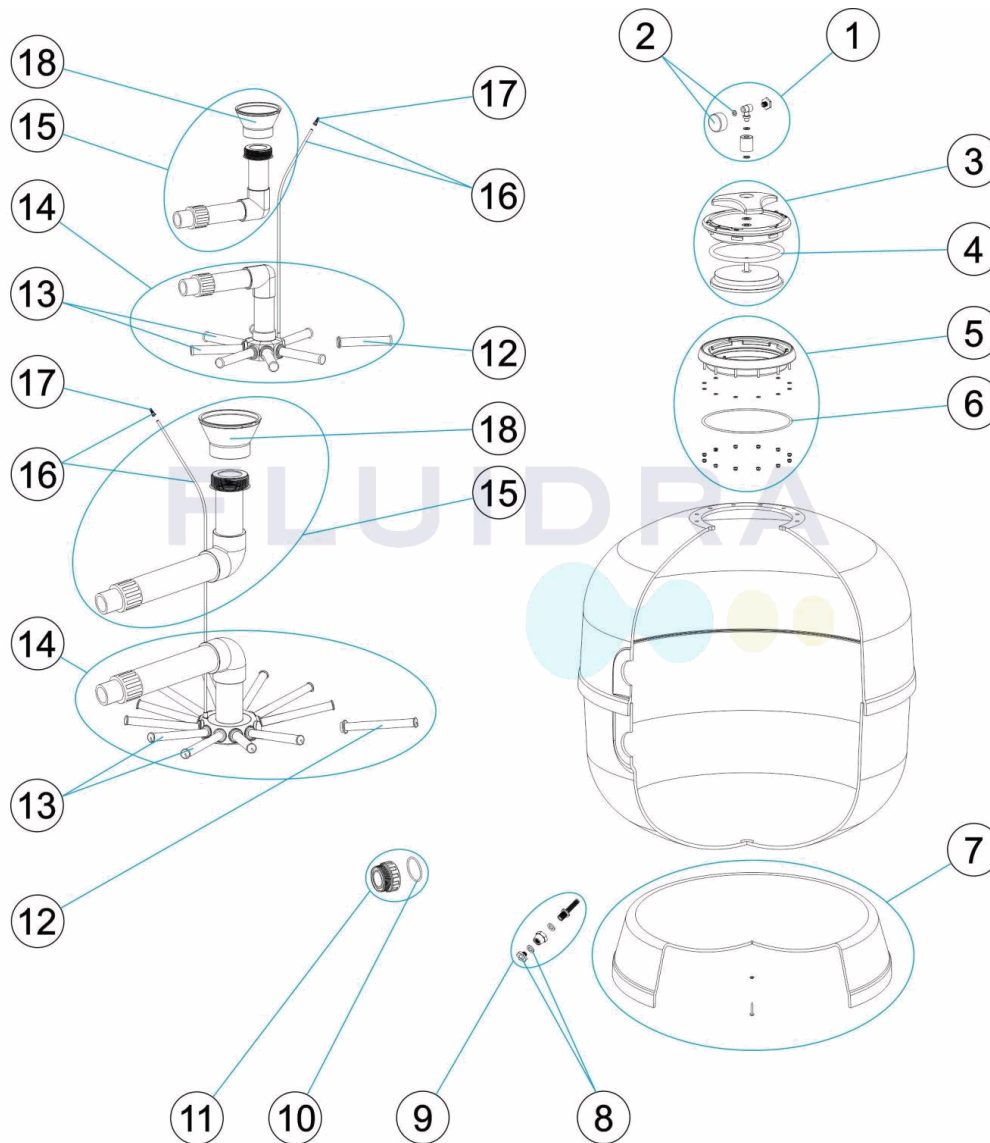

CODE 00497, 00498, 00499, 00500, 19781, 21071, 28479, 32706

DESCRIPTION: FILTRES ASTER

FRANCAIS

POS	CODE	DESCRIPTION	POS	CODE	DESCRIPTION
1	4404190101	MANOMETRE 1/8" COMPLET	11	* 4404040103	RACCORD 1 1/2" + JOINT TORIQU "
2	4404010103	MANOMETRE 1/8" 3 KG./C "	11	* 4404040112	RACCORD SORTIE 2" + JOINT TORIQU "
3	4404020102	COUVERCLE RAPID COMPLET	12	* 4404300917	BRAS DE REPARTITEUR 1" 110 M "
4	4404020111	JOINT DE COUVERCLE	12	* 4404300915	BRAS DE REPARTITEUR 1" 175 M "
5	4404020108	BRIDE DE COUVERCLE COMPLETE	12	* 4404300916	BRAS DE REPARTITEUR 1" 225 M "
6	4404020116	JOINT TORIQUE 255X4	13	* 4404010025	ENSEMBLE BRAS DE REPARTITEUR D. 400
7 *	4404040096	SOCLE FILTRE D. 350	13	* 4404010026	ENSEMBLE BRAS DE REPARTITEUR
7 *	4404010088	SOCLE FILTRE D. 450	13	* 4404010027	ENSEMBLE BRAS DE REPARTITEUR D. 650
7 *	4404010112	SOCLE FILTRE D. 500	14	* 4404010131	ENSEMBLE COLLECTEUR D. 350
7 *	4404010113	SOCLE FILTRE D. 600	14	* 4404010132	ENSEMBLE COLLECTEUR D. 450
7 *	4404300924	SOCLE FILTRE D 750	14	* 4404010114	ENSEMBLE COLLECTEUR D. 500
8	4404040113	BOUCHON PURGE ET JOINT	14	* 4404040097	ENSEMBLE COLLECTEUR D. 550
9	4404010108	PURGE D'EAU 3/8"	14	* 4404010115	ENSEMBLE COLLECTEUR D. 600