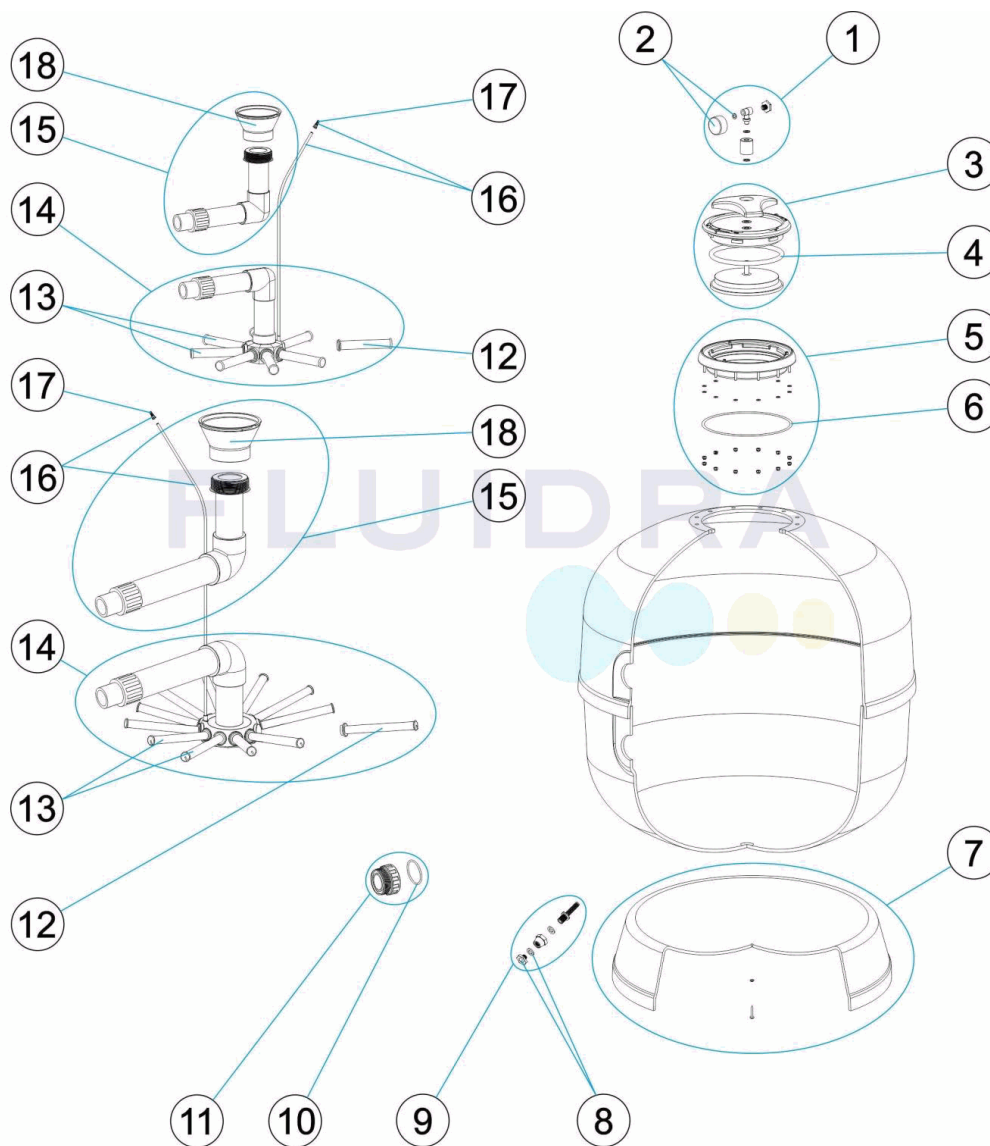

CODIGO 00497, 00498, 00499, 00500, 19781, 21071, 28479, 32706

DESCRIÇÃO: **FILTROS ASTER**

PORTUGUES

POS	CODIGO	DESCRIÇÃO	POS	CODIGO	DESCRIÇÃO
1	4404190101	MANÔMETRO 1/8" COMPLETO	11	* 4404040103	RACORD 1 1/2" JUNTA TORIC "
2	4404010103	MANOMETRO 1/8" 3 KG./C "	11	* 4404040112	ACOPLADOR SAÍDA 2" + JUNTA TORIC "
3	4404020102	TAMPA RÁPIDA COMPLETA	12	* 4404300917	BRAÇO COLECTOR 1" 110 M "
4	4404020111	JUNTA TAMPA	12	* 4404300915	BRAÇO COLECTOR 1" 175 M "
5	4404020108	ARO TAMPA COMPLETO	12	* 4404300916	BRAÇO COLECTOR 1" 225 M "
6	4404020116	JUNTA TÓRICA 255X4	13	* 4404010025	CJTO. BRAÇO COLECTOR D. 400
7 *	4404040096	PÉ FILTRO D. 350	13	* 4404010026	CJTO. BRAÇO COLECTOR
7 *	4404010088	PÉ FILTRO D. 450	13	* 4404010027	CJTO. BRAÇO COLECTOR D.650
7 *	4404010112	PÉ FILTRO D. 500	14	* 4404010131	CJTO. COLECTOR D. 350
7 *	4404010113	PÉ FILTRO D. 600	14	* 4404010132	CJTO. COLECTOR D. 450
7 *	4404300924	PÉ FILTRO D 750	14	* 4404010114	CJTO. COLECTOR D. 500
8	4404040113	TAMPÃO PURGA E JUNTA	14	* 4404040097	CJTO. COLECTOR D. 550
9	4404010108	PURGA AGUA 3/8"	14	* 4404010115	CJTO. COLECTOR D. 600