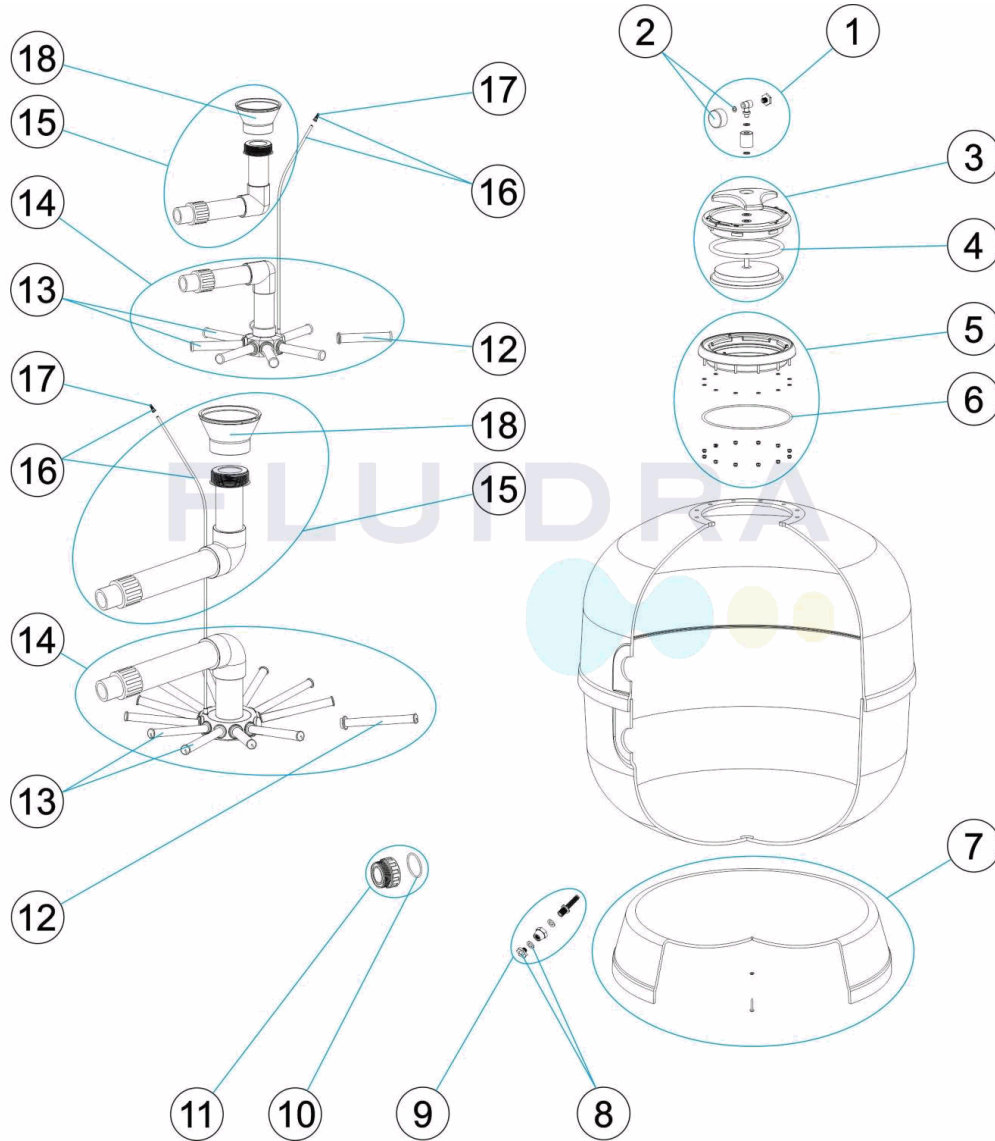

CODE **00497, 00498, 00499, 00500, 19781, 21071, 28479, 32706**

BESCHREIBUNG: **FILTER ASTER**

DEUTSCH

POS	CODE	BESCHREIBUNG	POS	CODE	BESCHREIBUNG
1	4404190101	MANOMETER 1/8" KOMPLETT	11	* 4404040103	GEWINDESTÜCK 1 1/2" UND O-RIN "
2	4404010103	MANOMETER 1/8" 3 KG/C "	11	* 4404040112	GEWINDESTÜCK AUSGANG 2" UND O-RIN "
3	4404020102	ABDECKUNG RAPID KOMPLETT	12	* 4404300917	FILTERSTERN-SCHLITZROHR 1" 110 M "
4	4404020111	DICHTUNG ABDECKUNG	12	* 4404300915	FILTERSTERN-SCHLITZROHR 1" 175 M "
5	4404020108	RING ABDECKUNG KOMPLETT	12	* 4404300916	FILTERSTERN-SCHLITZROHR 1" 225 M "
6	4404020116	O-RING 255 X 4	13	* 4404010025	SET FILTERSTERN-SCHLITZROHR D. 400
7 *	4404040096	FILTERFUSS D. 350	13	* 4404010026	SET FILTERSTERN-SCHLITZROHR
7 *	4404010088	FILTERFUSS D. 450	13	* 4404010027	SET FILTERSTERN-SCHLITZROHR D. 650
7 *	4404010112	FILTERFUSS D. 500	14	* 4404010131	SAMMELROHRSET D. 350
7 *	4404010113	FILTERFUSS D. 600	14	* 4404010132	SAMMELROHRSET D. 450
7 *	4404300924	FILTERFUSS D. 750	14	* 4404010114	SAMMELROHRSET D. 500
8	4404040113	ABLASSSTOPFEN UND DICHTUNG	14	* 4404040097	SAMMELROHRSET D. 550
9	4404010108	WASSERABLASS 3/8"	14	* 4404010115	SAMMELROHRSET D. 600