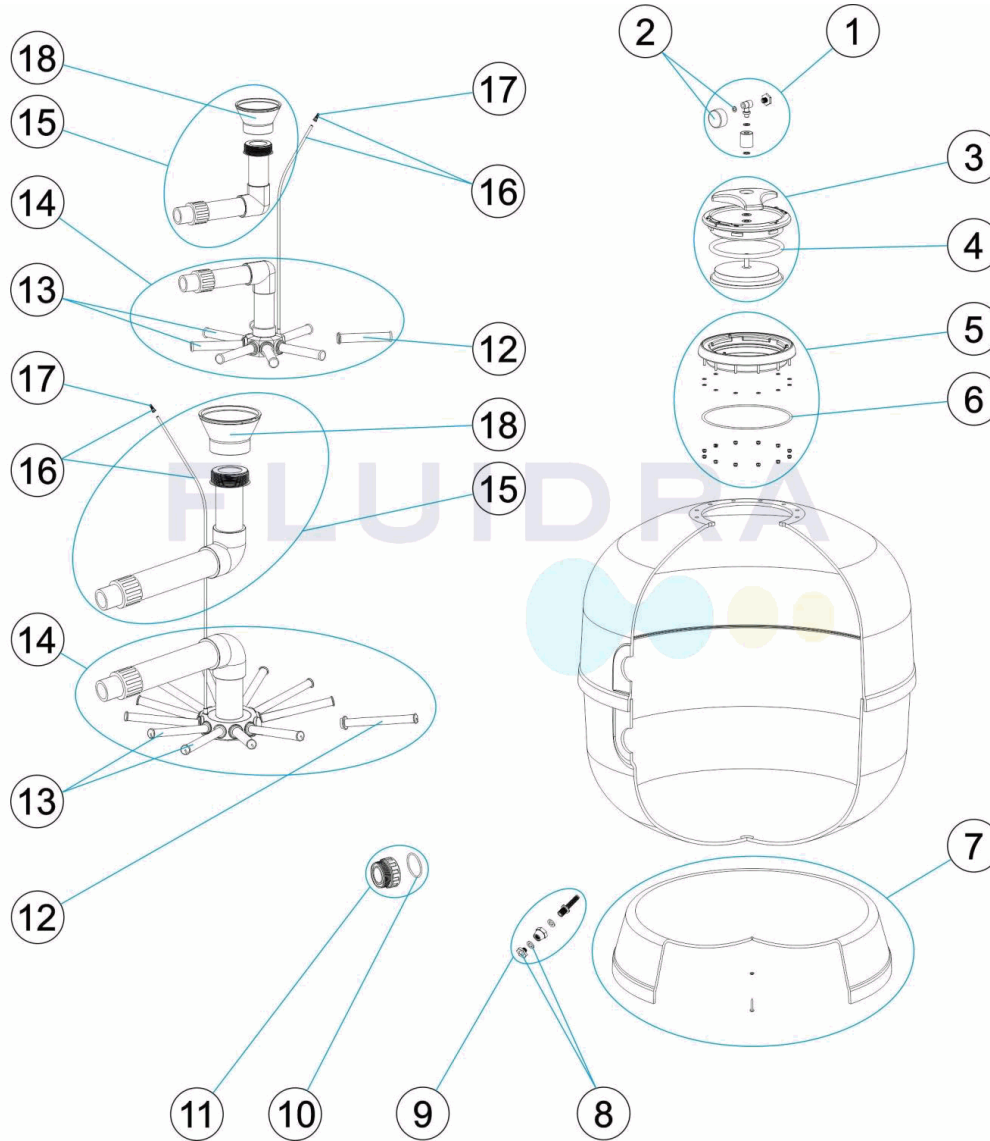

CODICE 00497, 00498, 00499, 00500, 19781, 21071, 28479, 32706

DESCRIZIONE: FILTRI ASTER

ITALIANO

POS	CODICE	DESCRIZIONE	POS	CODICE	DESCRIZIONE
1	4404190101	MANOMETRO 1/8" COMPLETO	11	* 4404040103	RACCORDO 1 1/2" + O-RIN "
2	4404010103	MANOMETRO 1/8" 3 KG./C "	11	* 4404040112	RACCORDO USCITA 2' + O-RING
3	4404020102	COPERCHIO RAPID COMPLETO	12	* 4404300917	CANDELOTTO COLLECTORE 1" 110 M "
4	4404020111	GUARNIZIONE COPERCHIO	12	* 4404300915	CANDELOTTO COLLECTORE 1" 175 M "
5	4404020108	FLANGIA COPERCHIO COMPLETO	12	* 4404300916	CANDELOTTO COLLECTORE 1" 225 M "
6	4404020116	O-RING 255X4	13	* 4404010025	GRUPPO CANDELOTTO COLLECTORE D. 400
7 *	4404040096	BASE FILTRO D. 350	13	* 4404010026	GRUPPO CANDELOTTO COLLECTORE
7 *	4404010088	BASE FILTRO D. 450	13	* 4404010027	GRUPPO CANDELOTTO COLLECTORE D. 650
7 *	4404010112	BASE FILTRO D. 500	14	* 4404010131	KIT COLLETTORE D. 350
7 *	4404010113	BASE FILTRO D.600	14	* 4404010132	KIT COLLETTORE D. 450
7 *	4404300924	BASE FILTRO D 750	14	* 4404010114	KIT COLLETTORE D. 500
8	4404040113	TAPPO SPURGO E GUARNIZIONE	14	* 4404040097	KIT COLLETTORE D. 550
9	4404010108	SCARICO ACQUA 3/8"	14	* 4404010115	KIT COLLETTORE D. 600