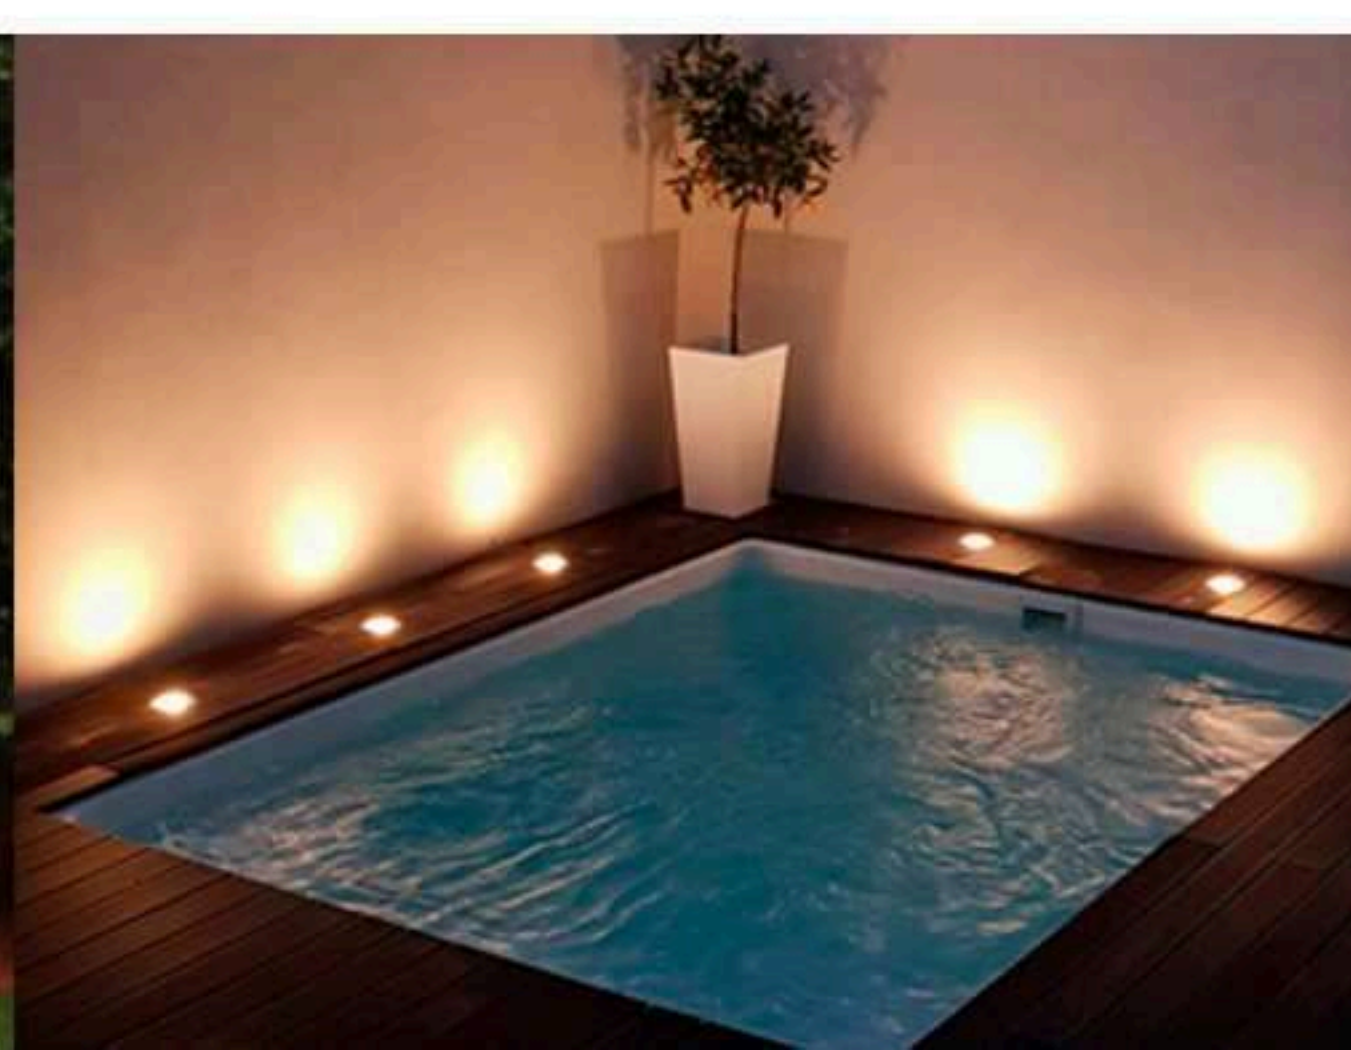

LUNA

Medidas
Long : 4.60
Anch: 2.20
Prof: 1.20

C.1397

BERTA

Medidas
Long : 4.00
Anch: 2.50
Prof: 1.20

C.0165

RIHANNA

C.0762