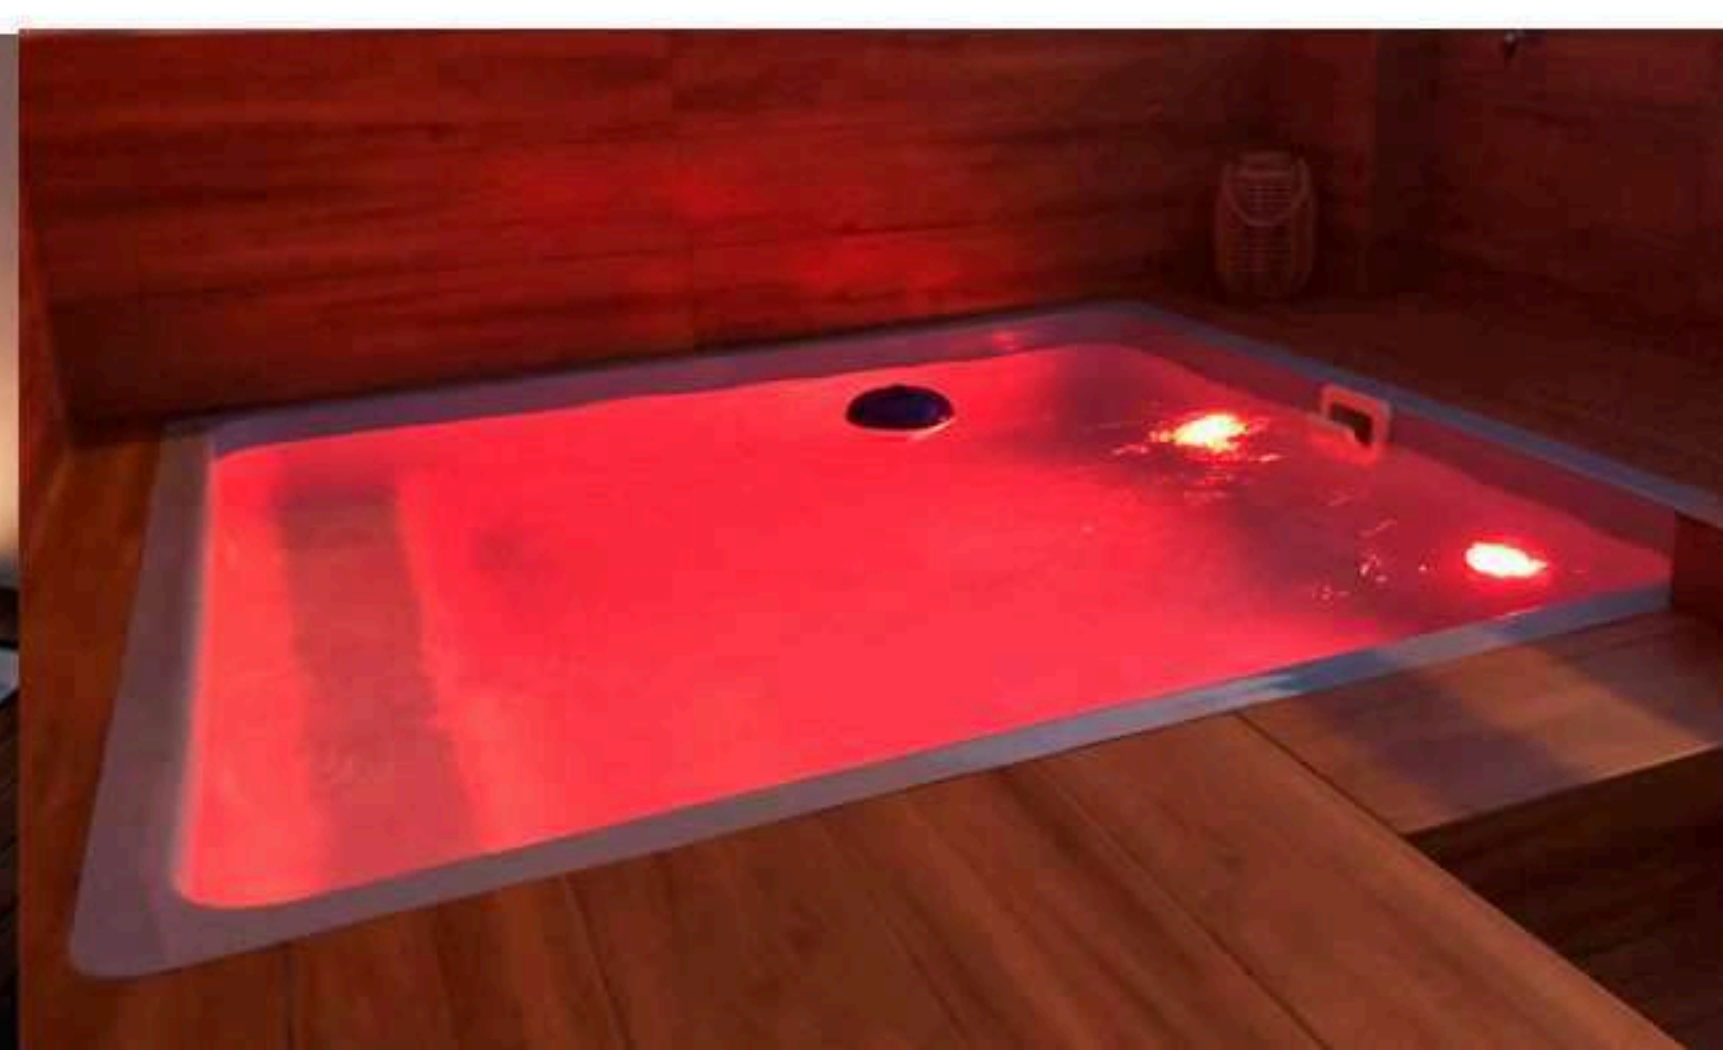

LUNA

Medidas
Long : 4.60
Anch: 2.20
Prof: 1.20

C.1397

BERTA

Medidas
Long : 4.00
Anch: 2.50
Prof: 1.20

C.0165

RIHANNA

C.0762