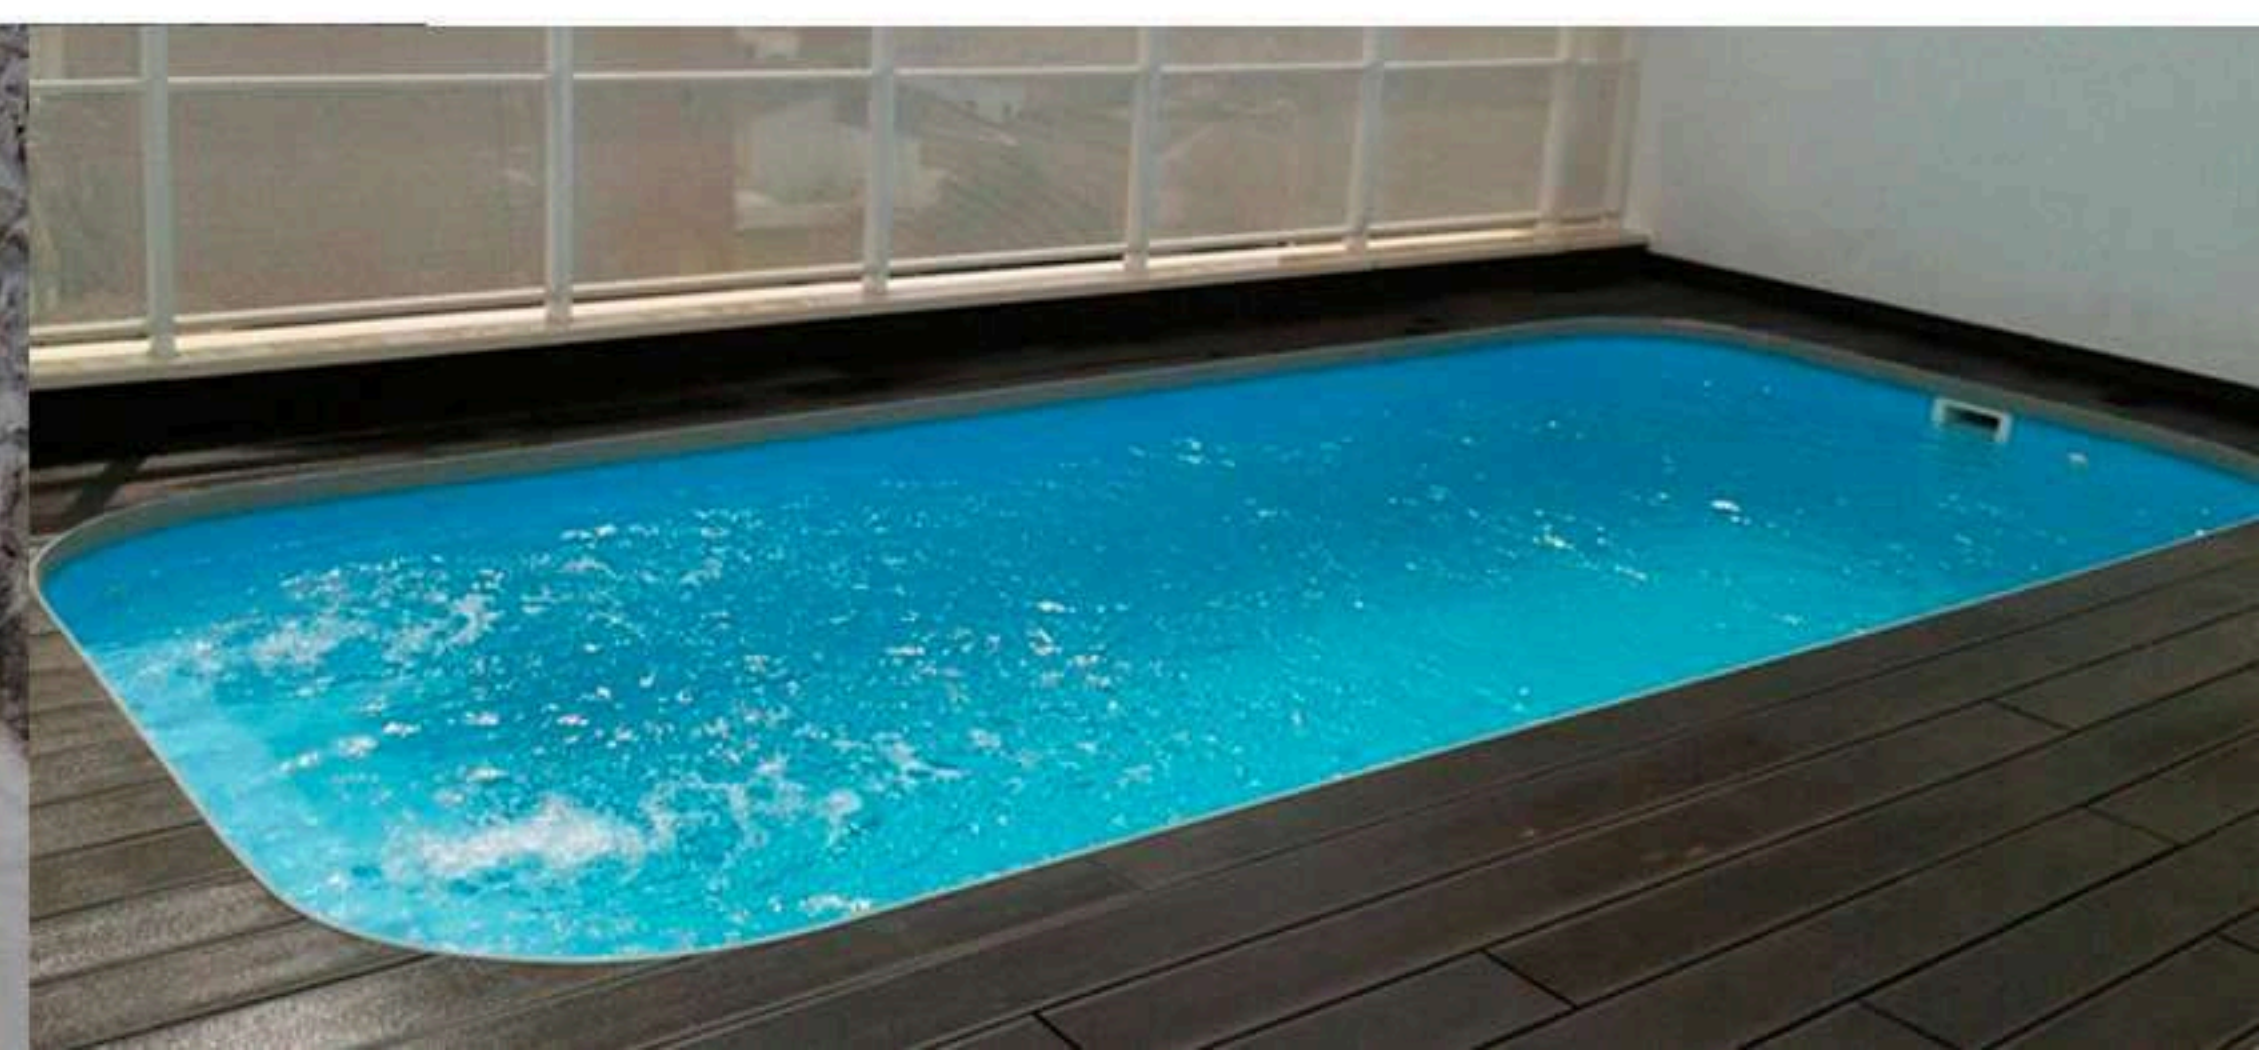

C.0275

Medidas
Long : 4.00
Anch: 2.00
Prof: 1.00

MONICA -3

C.0756

Medidas
Long : 5.00
Anch: 2.00
Prof: 1.00

PARAISO

C.945

Medidas
 Long : 5.00
 Anch: 2.50
 Prof: 1.22